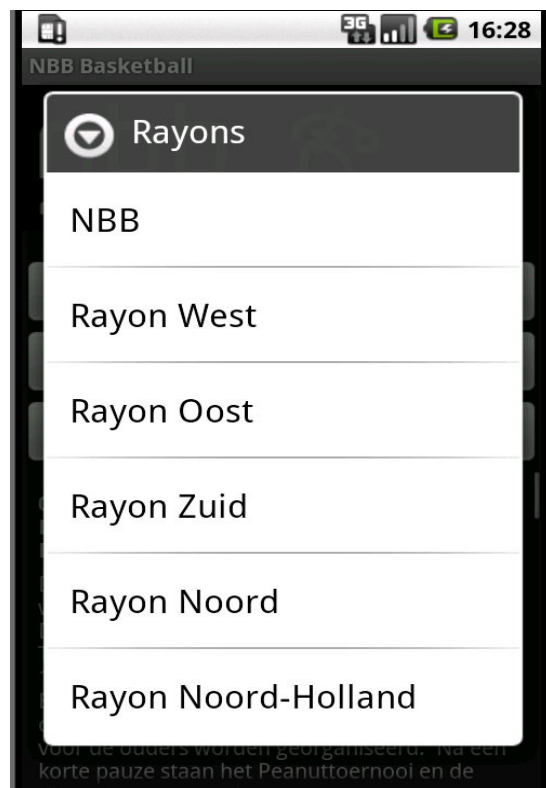

Een directe link: <https://market.android.com/search?q=com.xperience.nbb&c=apps>

Overzicht functies

Met de NBB app kun je de volgende dingen doen:

- Wedstrijdschema en uitslagen bekijken
- Standen bekijken
- Adres van een sporthal vinden
- Clubs zoeken
- De uitslag van een gespeelde wedstrijd doorgeven
- Een of meer wedstrijdschema's naar de agenda van je telefoon kopiëren
- Het laatste basketbalnieuws lezen
- Shirtkleuren van beide teams van een wedstrijd vinden

De app zal alle gegevens van de basketball server ophalen en lokaal op je telefoon opslaan. Regelmatig wordt er gecontroleerd of er nieuwe gegevens zijn. De eerste keer dat je de app gebruikt zal het ophalen van de data langer duren omdat dan alles gedownload wordt. Daarna haalt de app alleen updates binnen.

Het laatste nieuws vind je terug in de onderste helft van het scherm, daarboven staan 3 knoppen om snel bij de gegevens te komen die je zoekt.

De basketball competities zijn ingedeeld in een landelijk gedeelte en 5 rayons. Diezelfde indeling vind je terug binnen de app. Standaard staat de app ingesteld op de landelijke competities. Dit kun je wijzigen door op de menu toets van je telefoon te drukken en in het menu dat dan verschijnt voor 'Rayons' te kiezen. Zie figuur 2.

In de popup lijst die je dan krijgt kun je dan het rayon kiezen waar je in geïnteresseerd bent.

Deze instelling geldt zolang de app open is. Als je hem afsluit en opnieuw start wordt NBB weer het standaard rayon. Via de menu optie 'Instellingen' kun je je voorkeur voor een rayon permanent vastleggen.