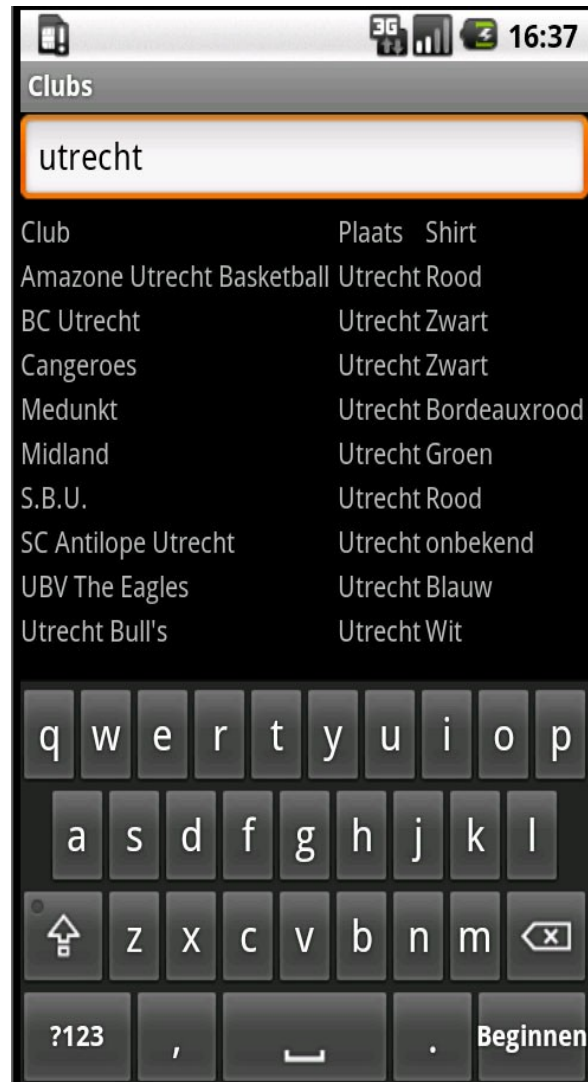

bekend. Daarom is er de optie om via een club naar de juiste competitie te navigeren.

Via de knop 'Clubs' krijg je de lijst te zien van de clubs in dat rayon (of alle clubs van nederland als je voor NBB hebt gekozen).

Binnen die lijst kun je zoeken op club naam of plaats.