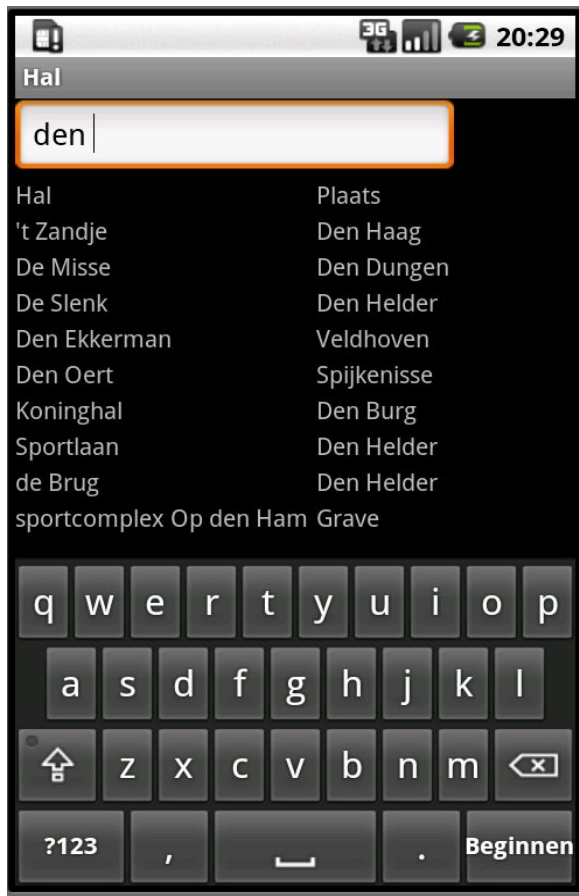

Instellingen

Het menu van het startscherm heeft een optie "Instellingen". Met deze instellingen kun je aangeven welk rayon je standaard ingesteld wilt hebben als de app opstart.

Je kunt aangeven of wel of geen nieuws wilt zien op het startscherm en je kunt hier je email adres invullen als je van plan bent om uitslagen door te geven aan de server.